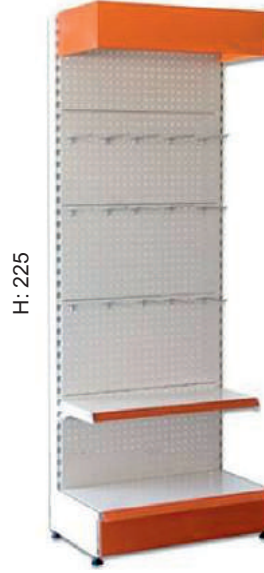

ŞAPKALI HIRDAVAT ÜNİTE  
HARDWARE UNIT WITH CANOPY

H: 165

↔	Genişlik - <i>Width</i> 50•70•100
↗	Derinlik - <i>Depth</i> 30•40•50•60

**ŞAPKALI HIRDAVAT ÜNİTE**  
**HARDWARE UNIT WITH CANOPY**

↔	Genişlik - <b>Width</b> 50•70•100
↗	Derinlik - <b>Depth</b> 30•40•50•60

**ŞAPKALI HIRDAVAT ÜNİTE**  
**HARDWARE UNIT WITH CANOPY**

↔	Genişlik - <b>Width</b> 50•70•100
↗	Derinlik - <b>Depth</b> 30•40•50•60

**ORTA ÇİFTLİ ÜNİTE SONU**  
**GONDOLA UNIT END UPRIGHT**

↕	Yükseklik - <b>Height</b> 135•165•195•225
↔	Derinlik - <b>Depth</b> 30•40•50