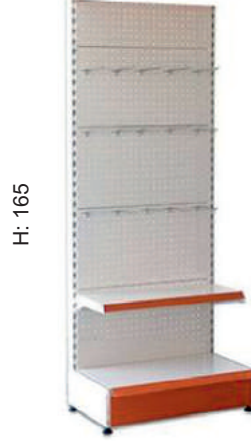

**ORTA ÇİFTLİ ÜNİTE**  
**GONDOLA UNIT**

H: 225

↔	Genişlik - <b>Width</b> 50•70•100
↗	Derinlik - <b>Depth</b> 30•40•50•60

HIRDAVAT ÜNİTE  
HARDWARE UNIT

H: 135

↔	Genişlik - <i>Width</i> 50•70•100
↗	Derinlik - <i>Depth</i> 30•40•50•60

HIRDAVAT ÜNİTE  
HARDWARE UNIT

H: 165

↔	Genişlik - <i>Width</i> 50•70•100
↗	Derinlik - <i>Depth</i> 30•40•50•60

HIRDAVAT ÜNİTE  
HARDWARE UNIT

H: 195

↔	Genişlik - <i>Width</i> 50•70•100
↗	Derinlik - <i>Depth</i> 30•40•50•60