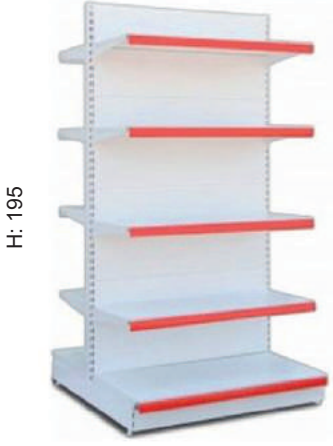

ORTA ÇİFTLİ ÜNİTE
GONDOLA UNIT

ORTA ÇİFTLİ ÜNİTE
GONDOLA UNIT

H: 195

↔	Genişlik - Width 50•70•100
↗	Derinlik - Depth 30•40•50•60