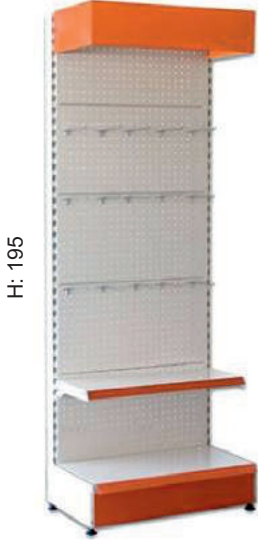

HIRDAVAT ÜNİTE  
HARDWARE UNIT

H: 165

↔	Genişlik - <i>Width</i> 50•70•100
↗	Derinlik - <i>Depth</i> 30•40•50•60

HIRDAVAT ÜNİTE  
HARDWARE UNIT

H: 195

↔	Genişlik - <i>Width</i> 50•70•100
↗	Derinlik - <i>Depth</i> 30•40•50•60

HIRDAVAT ÜNİTE  
HARDWARE UNIT

H: 225

↔	Genişlik - <i>Width</i> 50•70•100
↗	Derinlik - <i>Depth</i> 30•40•50•60

ŞAPKALI HIRDAVAT ÜNİTE  
HARDWARE UNIT WITH CANOPY

H: 135

↔	Genişlik - <i>Width</i> 50•70•100
↗	Derinlik - <i>Depth</i> 30•40•50•60

ŞAPKALI HIRDAVAT ÜNİTE  
HARDWARE UNIT WITH CANOPY

H: 165

↔	Genişlik - <i>Width</i> 50•70•100
↗	Derinlik - <i>Depth</i> 30•40•50•60

**ŞAPKALI HIRDAVAT ÜNİTE**  
**HARDWARE UNIT WITH CANOPY**

↔	Genişlik - <b>Width</b> 50•70•100
↗	Derinlik - <b>Depth</b> 30•40•50•60